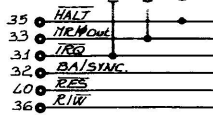

CONN. EXPANSION

FE

U2 : 74LS240
U3 : 74HC00

NOTE		COM.	
MATERIALE	VISTO		DATA
TRATTAMENTI	DISEGNATO		B. Z.
VISTA	CONTROLLO		
	LATO		
	VISTA LATO		