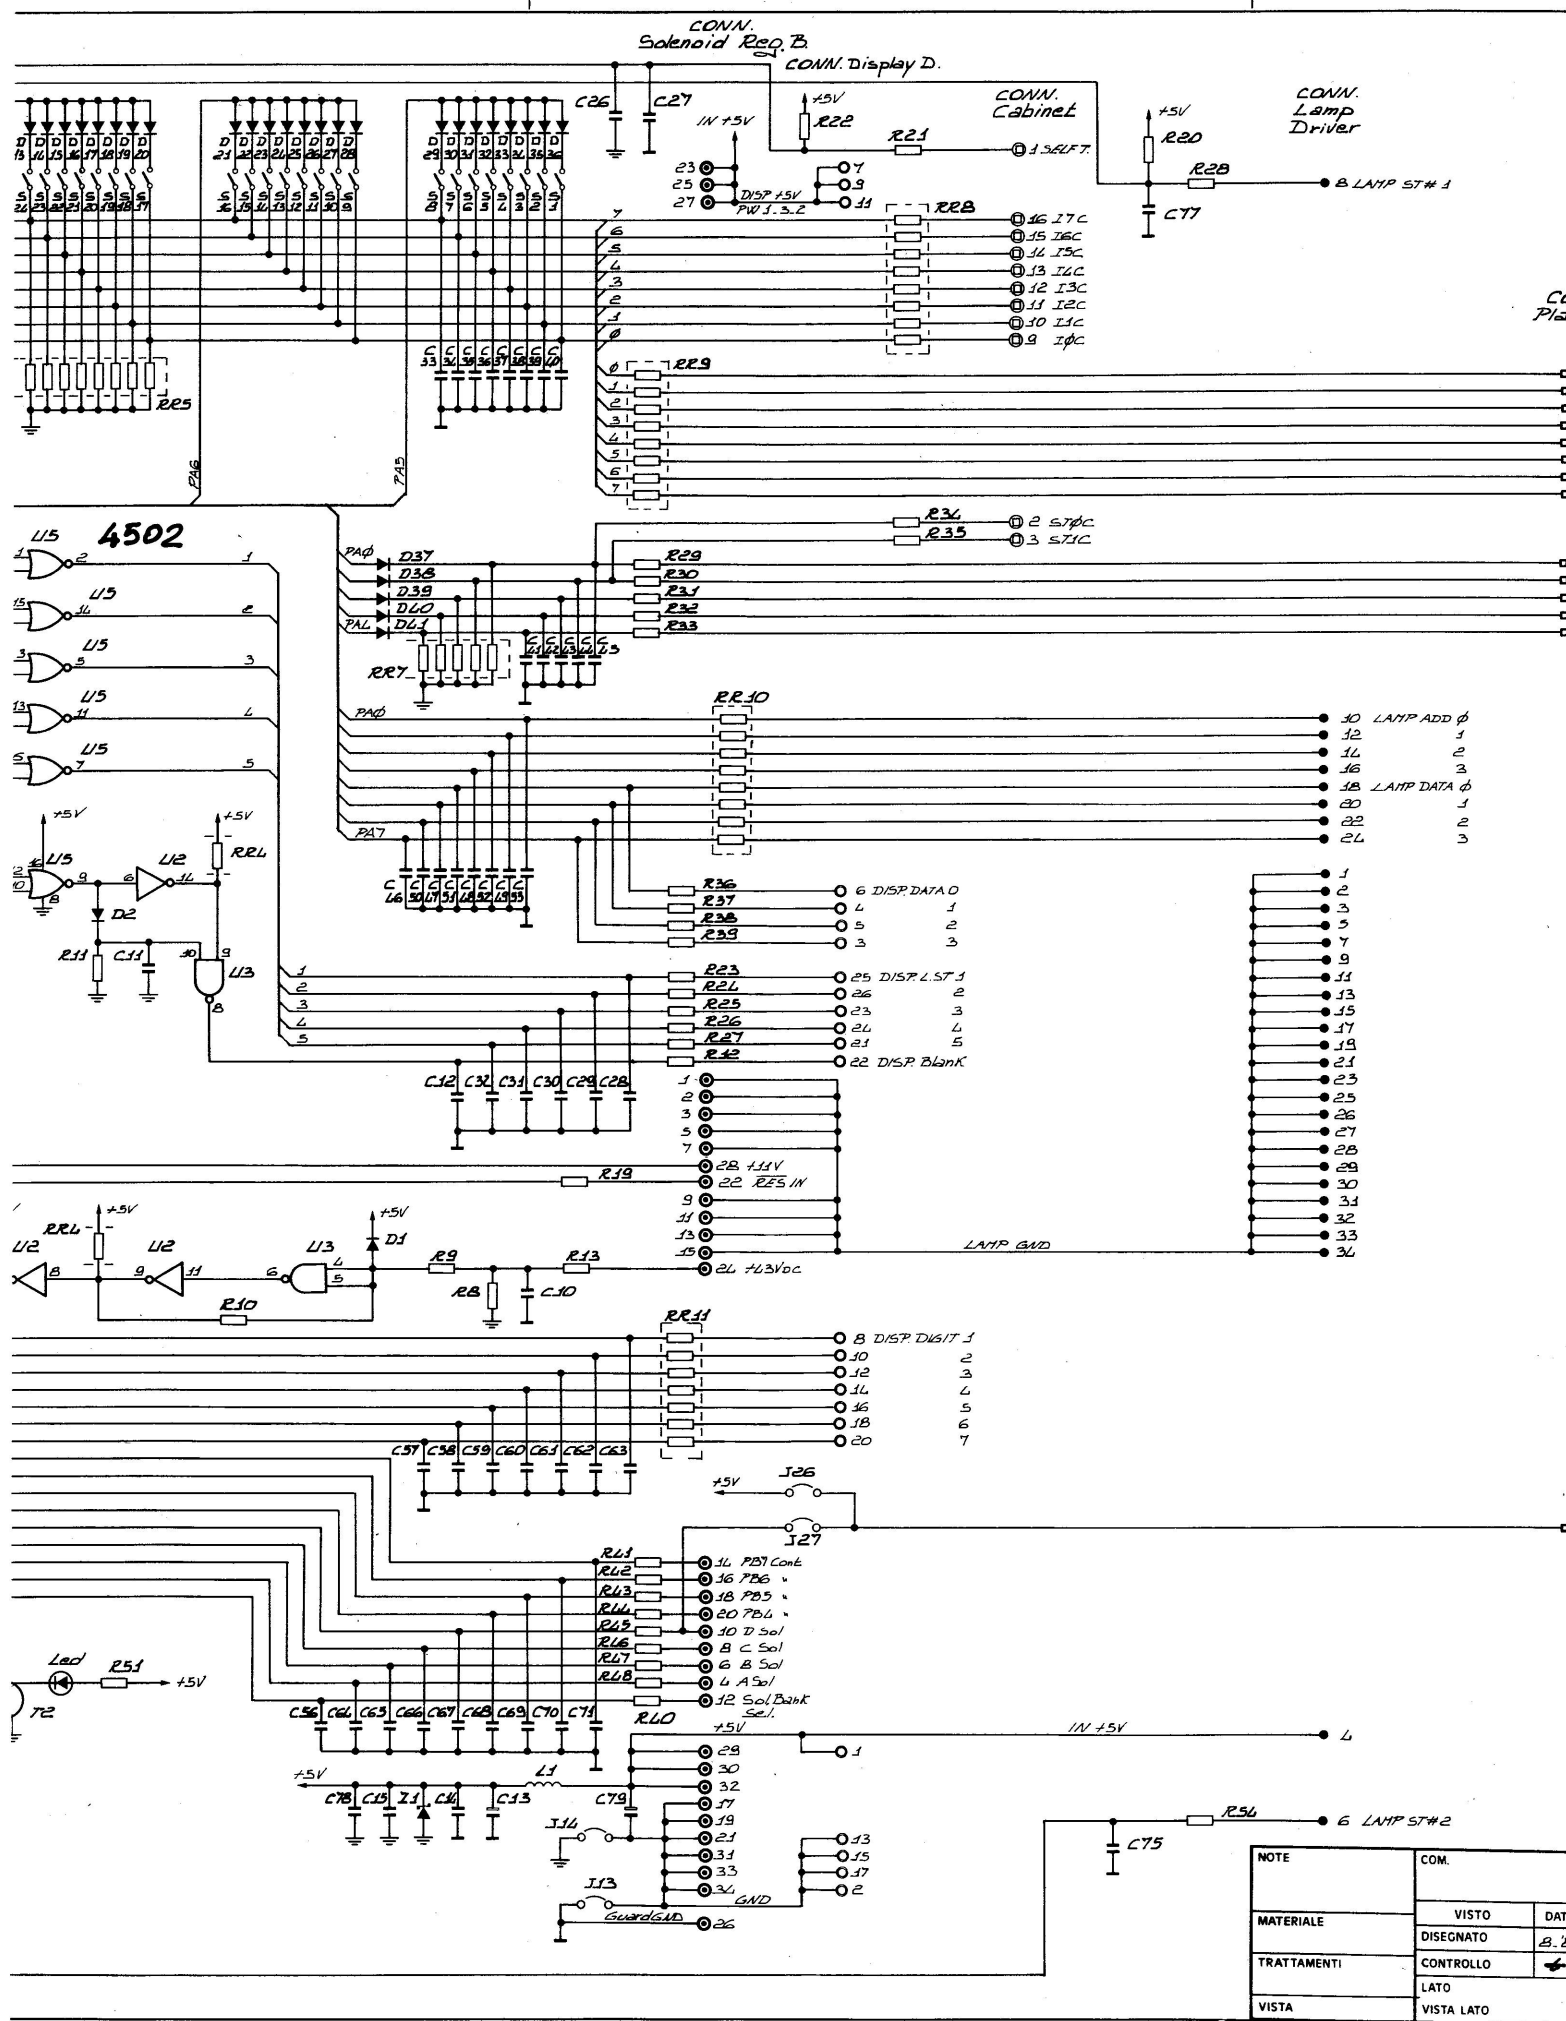

CONN. EXPANSION

FE

U2 : 74LS240
U3 : 74HC00

NOTE		COM.	
MATERIALE	VISTO		DATA
TRATTAMENTI	DISEGNATO		B. Z.
VISTA	CONTROLLO		
	LATO		
	VISTA LATO		